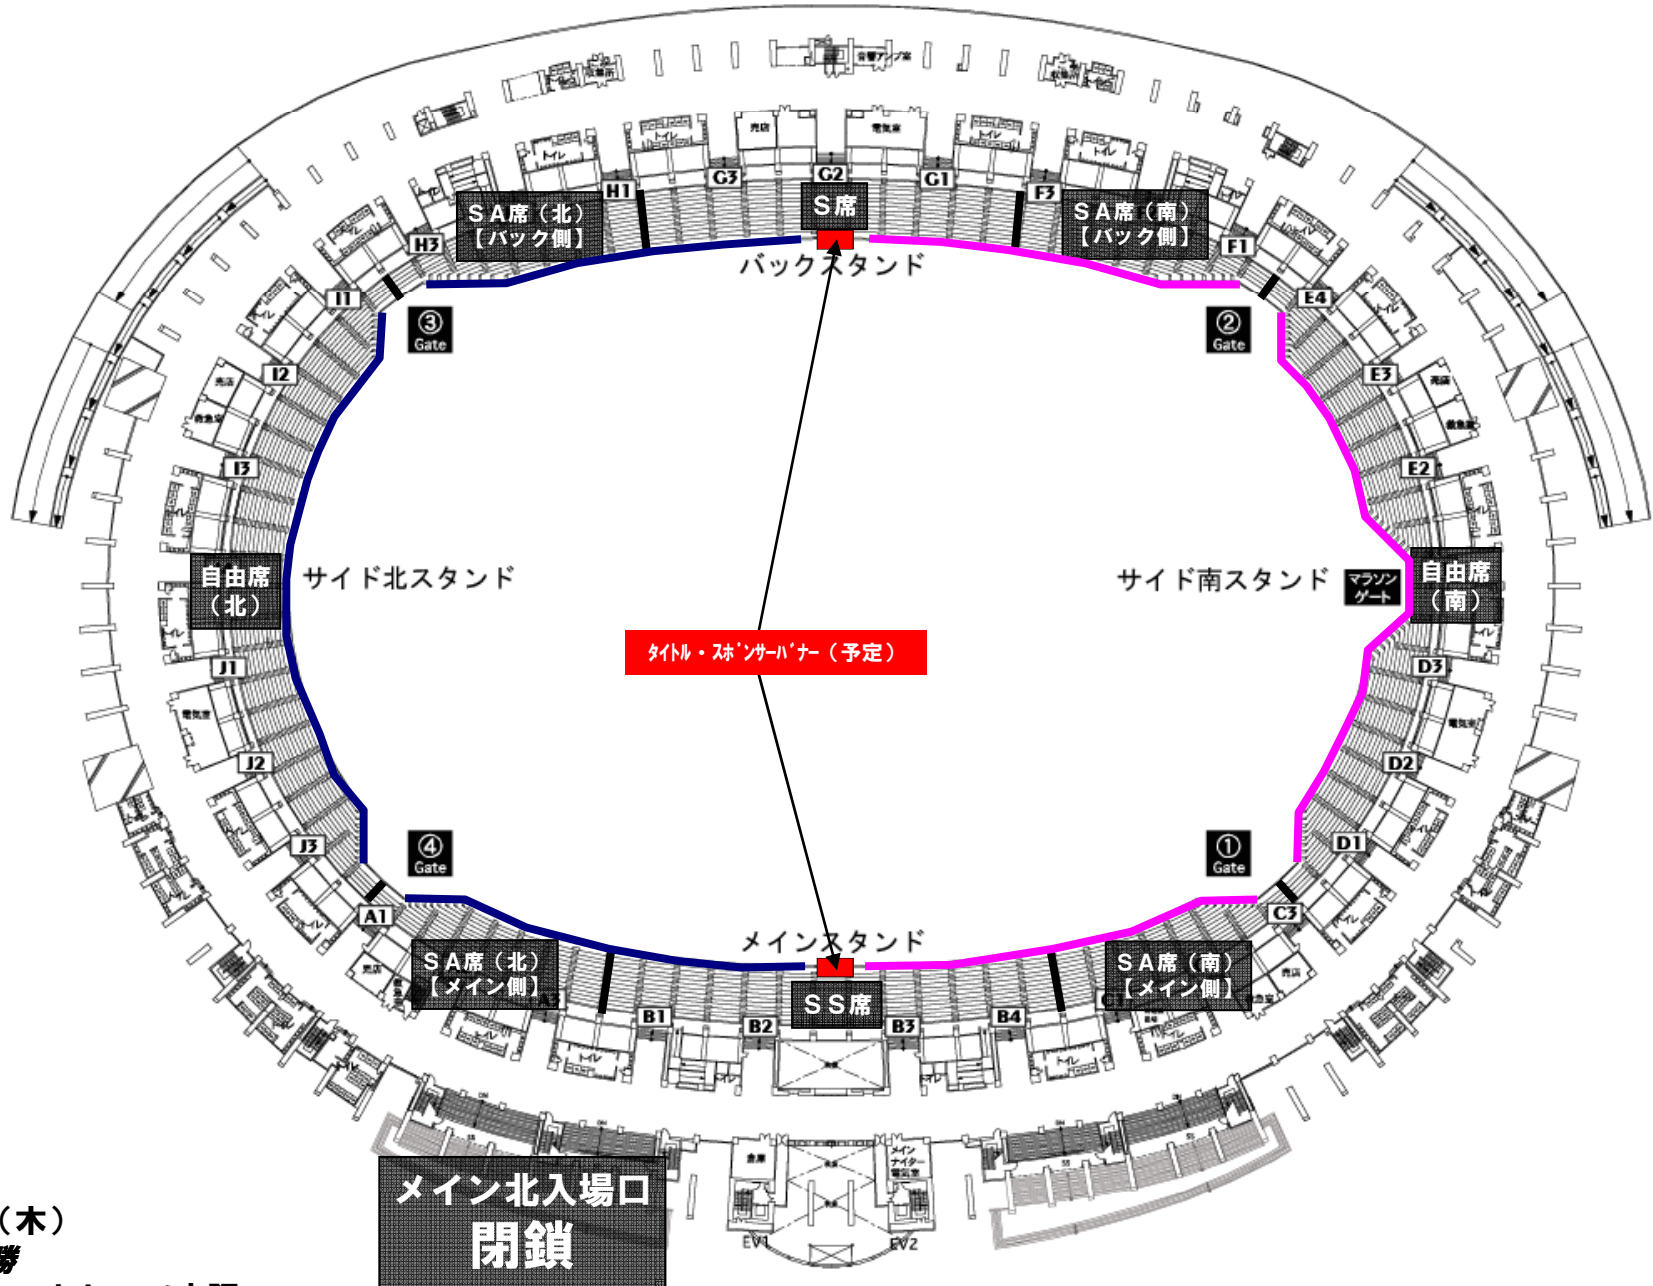

南側【セレッソ大阪 応援側】

タイトル・スポンサー (予定)

北側【FC東京 応援側】

12/29 (木)
天皇杯準決勝
FC東京 vs セレッソ大阪
横断幕掲出範囲

メイン北入場口
閉鎖